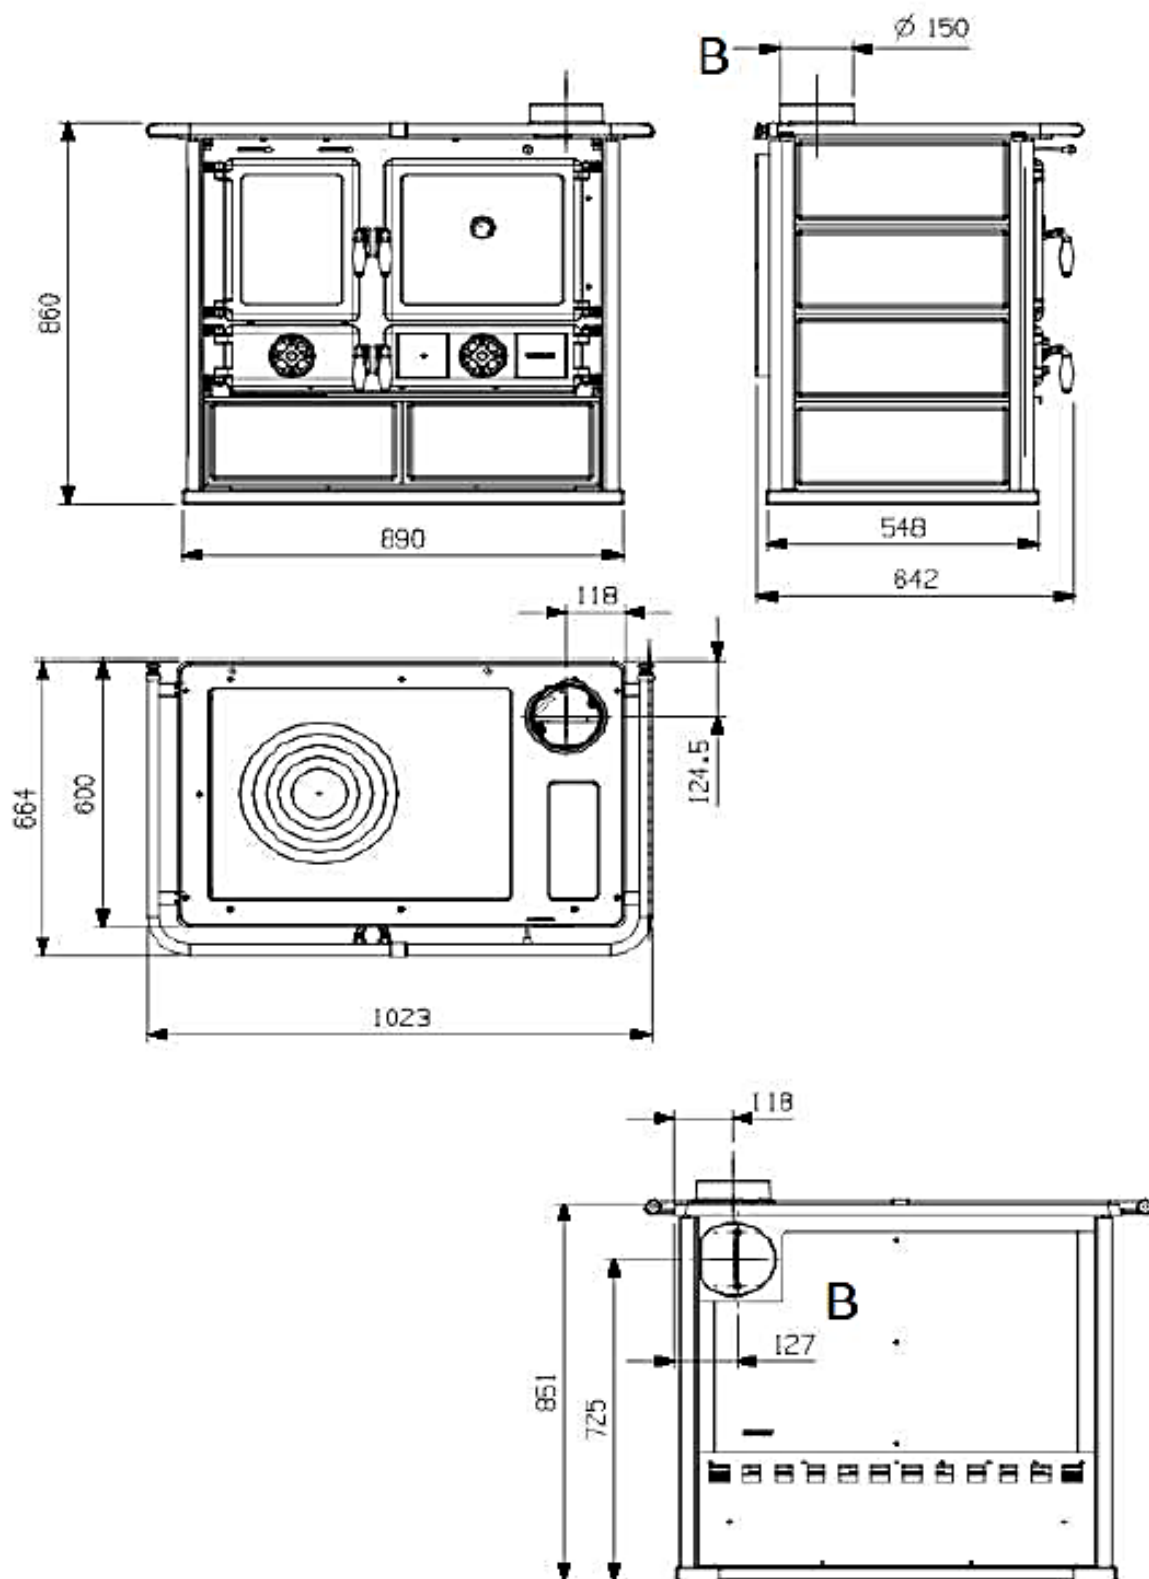

## Rosa, Schwedenofen / poêle

[www.alpinofen.ch](http://www.alpinofen.ch)

Alpinofen AG  
Ziegelackerstrasse 11a  
3027 Bern  
T 031 992 13 13 . F 031 992 91 30

Alpinofen Import AG  
Am Dorfbach 38  
8308 Illnau  
T 052 355 30 10 . F 052 355 30 15