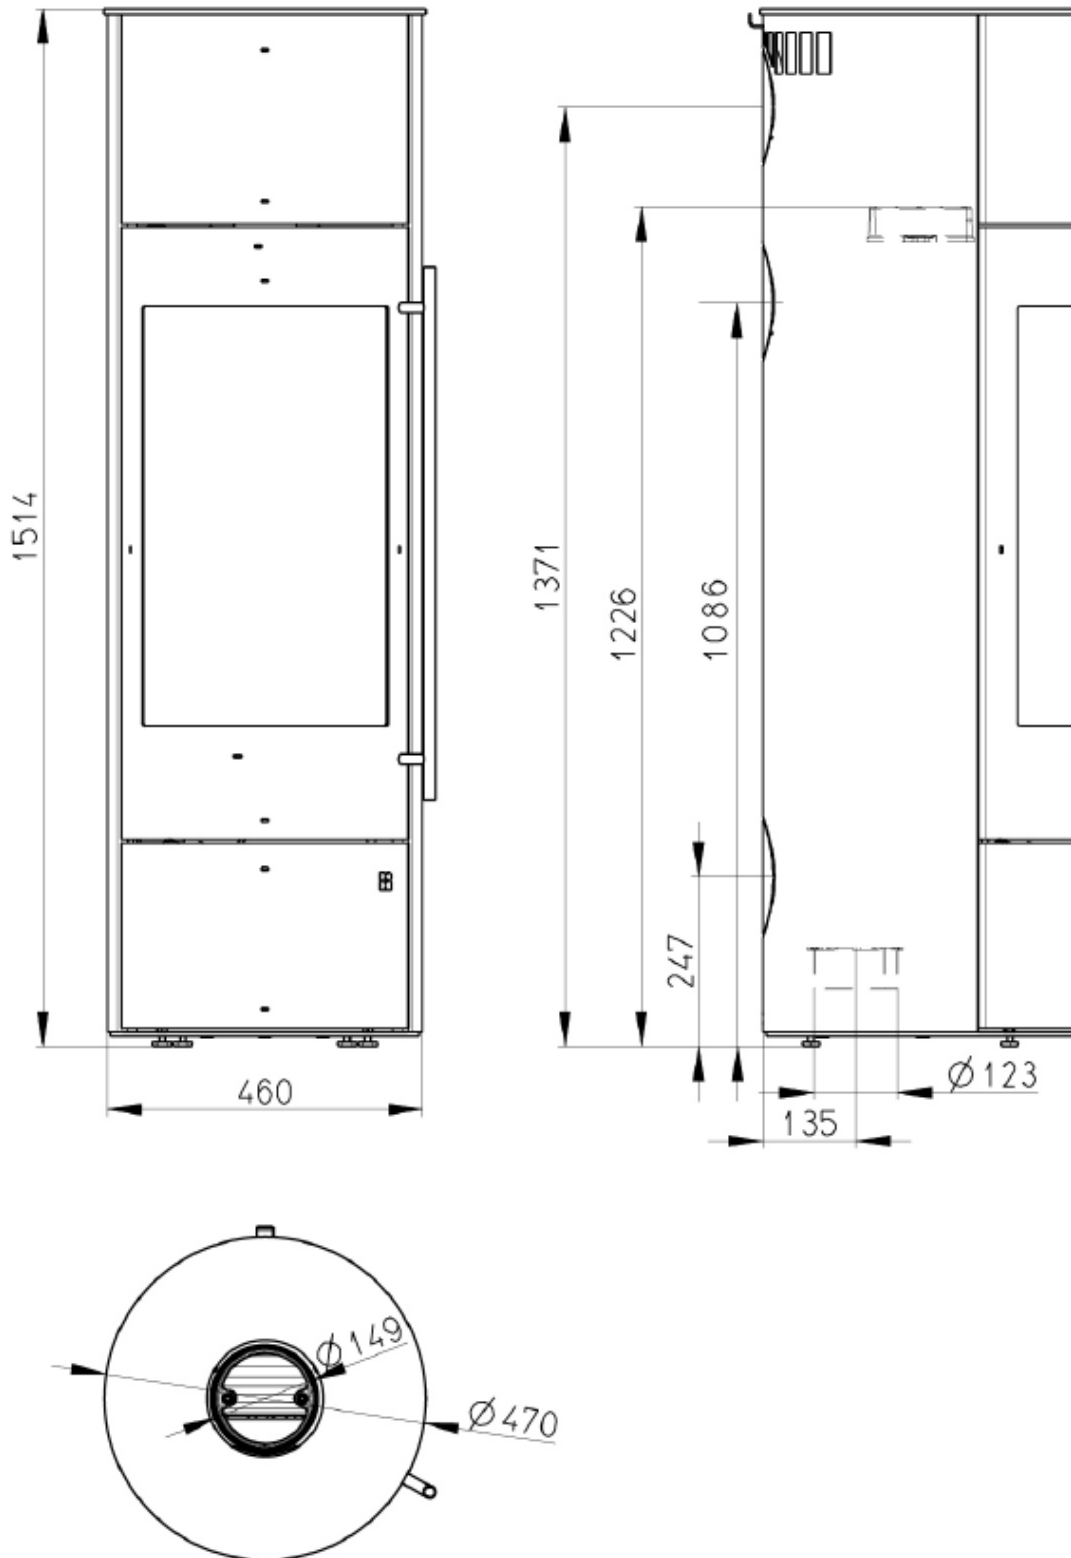

Palena H Compact, Schwedenofen / poêle

www.alpinofen.ch

Alpinofen AG
Ziegelackerstrasse 11a
3027 Bern
T 031 992 13 13 . F 031 992 91 30

Alpinofen Import AG
Am Dorfbach 38
8308 Illnau
T 052 355 30 10 . F 052 355 30 15

Alpinofen Romandie Sàrl
Route du Pré du Bruit 2
1844 Villeneuve
T 021 965 13 65 . F 021 965 13 67