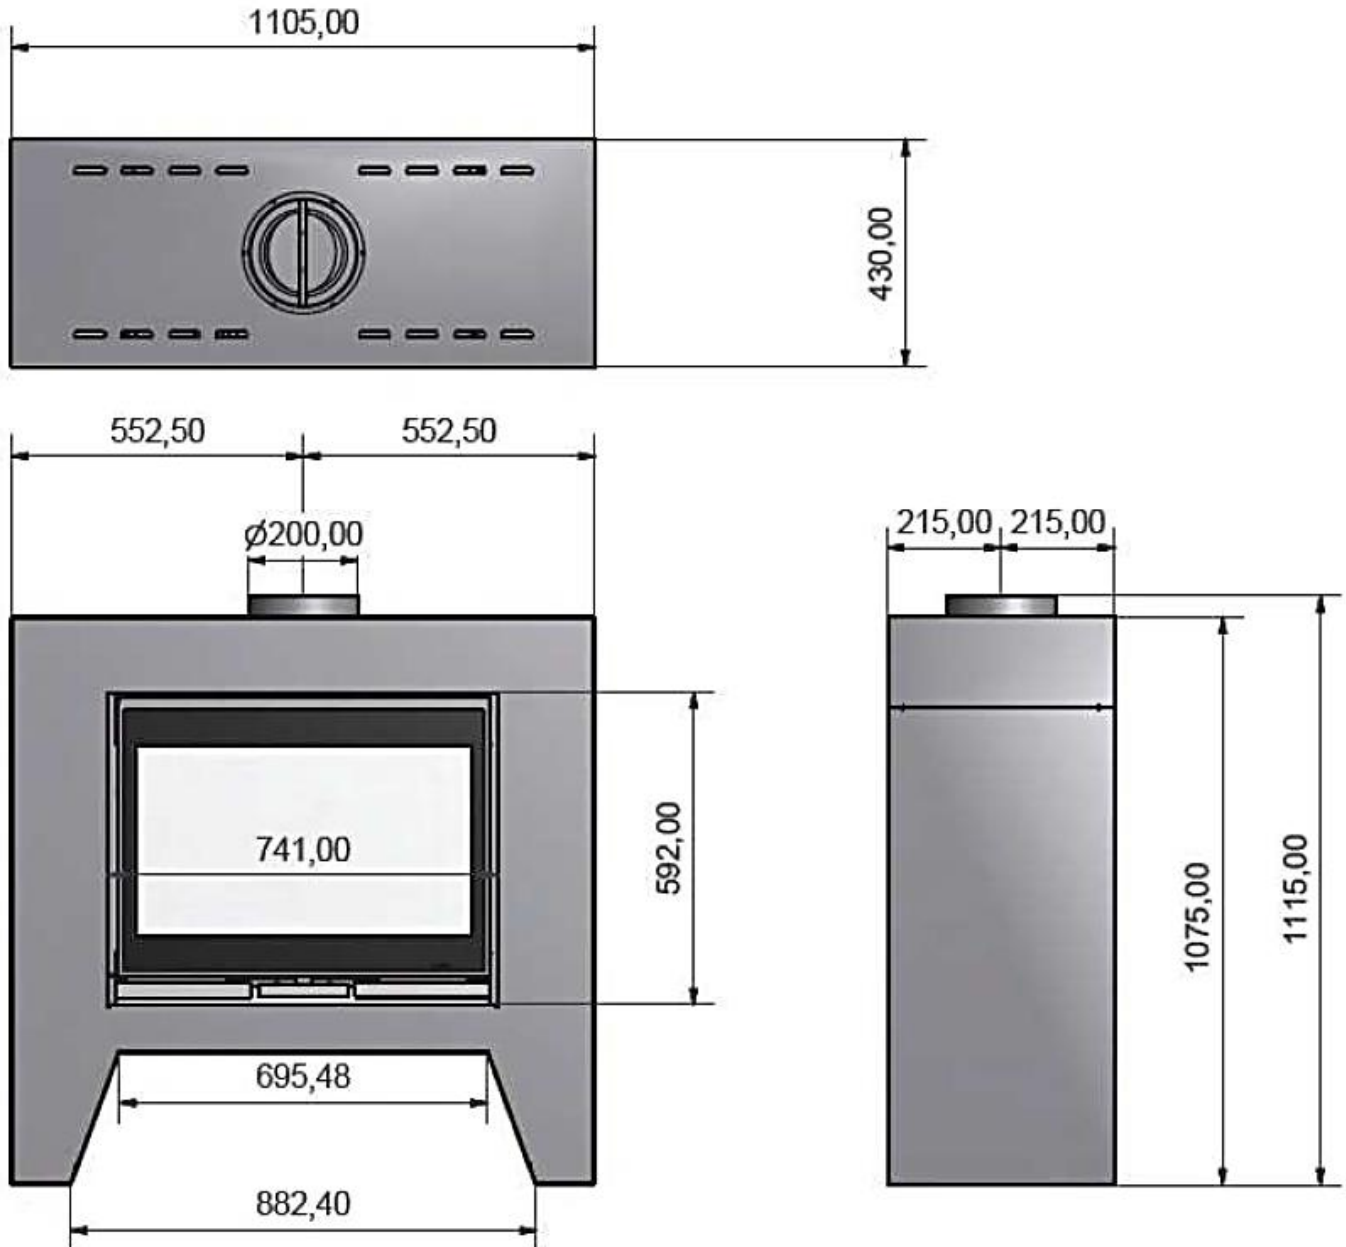

Jules, Schwedenofen / poêle

www.alpinofen.ch

Alpinofen AG
Ziegelackerstrasse 11a
3027 Bern
T 031 992 13 13 . F 031 992 91 30

Alpinofen Import AG
Am Dorfbach 38
8308 Illnau
T 052 355 30 10 . F 052 355 30 15

Alpinofen Romandie Sàrl
Route du Pré du Bruit 2
1844 Villeneuve
T 021 965 13 65 . F 021 965 13 67