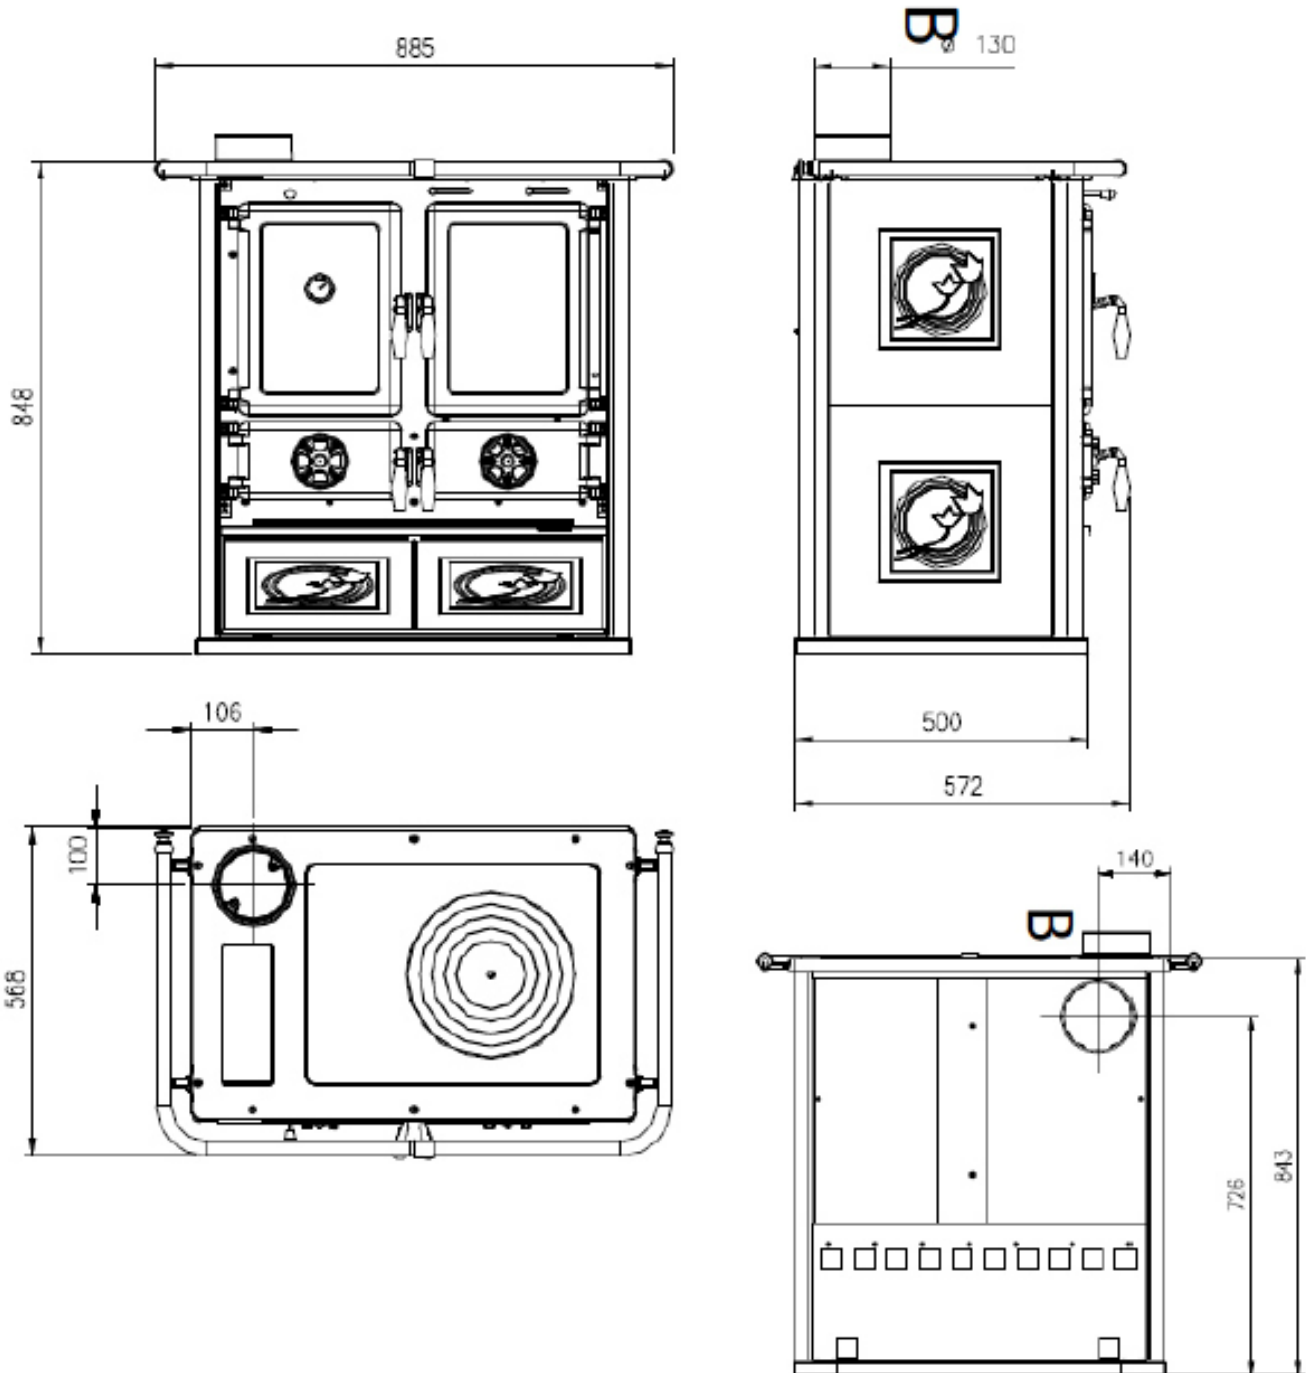

## Rosetta Sinistra, Schwedenofen / poêle

[www.alpinofen.ch](http://www.alpinofen.ch)

Alpinofen AG  
Ziegelackerstrasse 11a  
3027 Bern  
T 031 992 13 13 . F 031 992 91 30

Alpinofen Import AG  
Am Dorfbach 38  
8308 Illnau  
T 052 355 30 10 . F 052 355 30 15